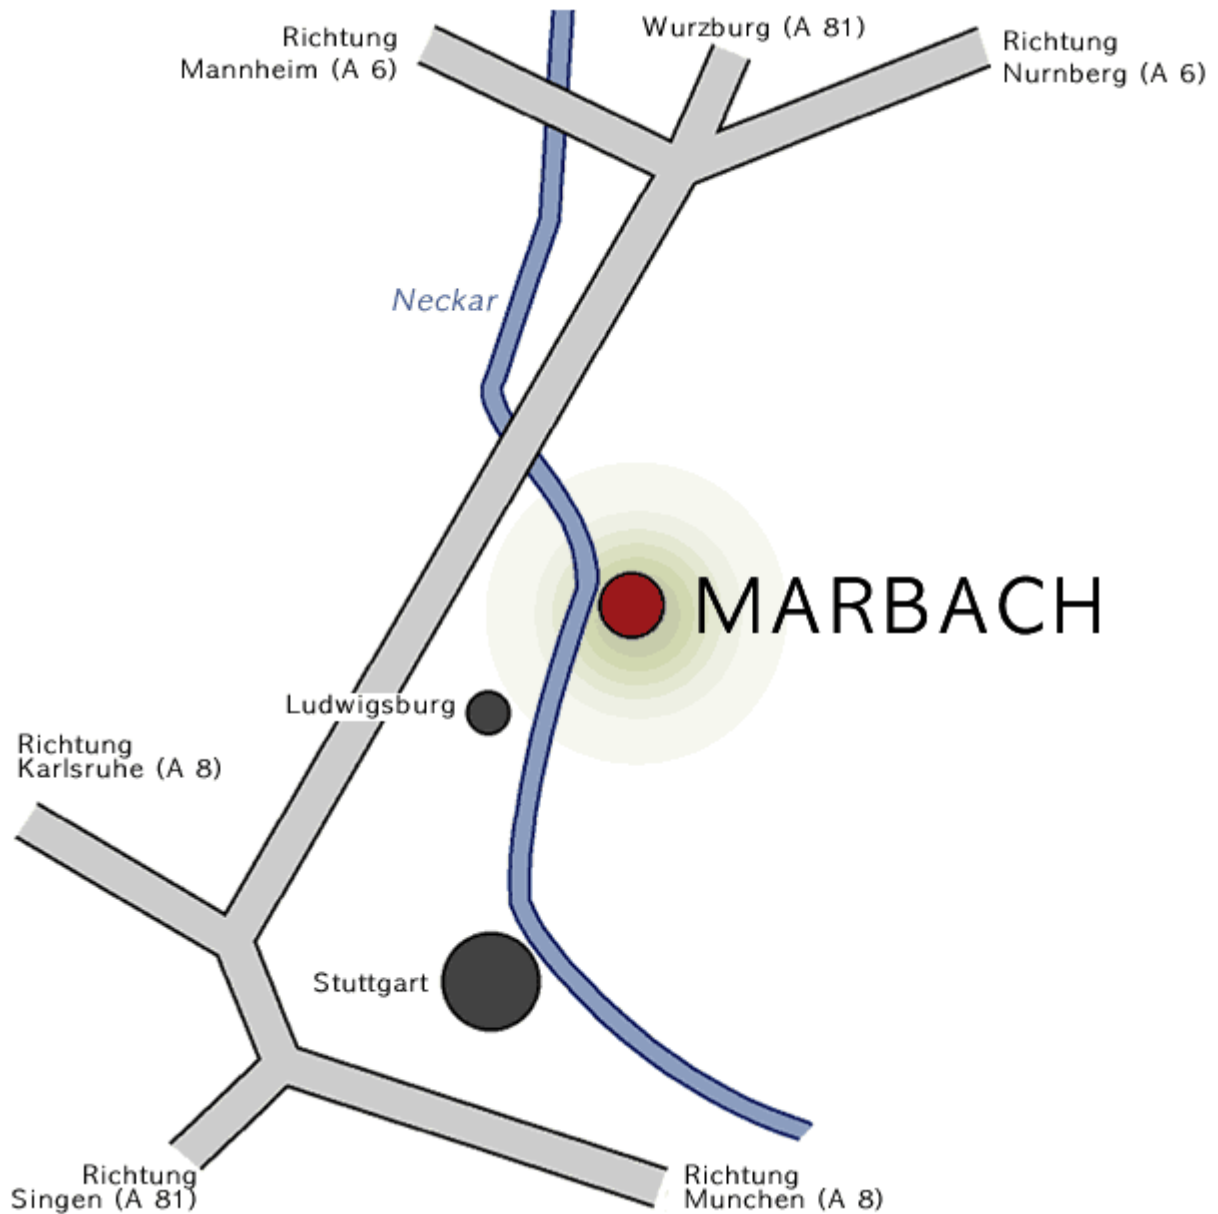

Anfahrt zur Weingärtnergenossenschaft Marbach und Umgebung eG

Marbach liegt an an der Autobahn A 81 ziwischen Stuttgart und Heilbronn.
Von der Ausfahrt Pleidelsheim ist der Weg nach Marbach ausgeschildert.

Anfahrt zur Weingärtnergenossenschaft Marbach und Umgebung eG